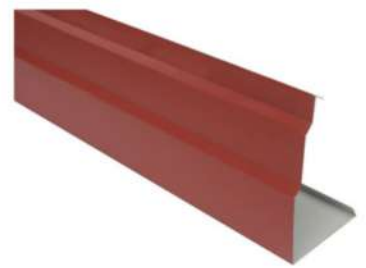

2025

CATÁLOGO

DE PRODUCTOS

Caballete clasico

Moldura malquesina

Goteron moldura malquesina

Canalon pecho paloma

Bajante

Caballete liso

Rollos Zintroalum
Galvanizados Pintados

Lamina acanalada
R101,R86,R72

Lamina Galvateja Cal.26 Roja

Servicio de corte laser

goteron moldura malquesina

COTIZA CON NOSOTROS

☎ (52) 81 1384 2280