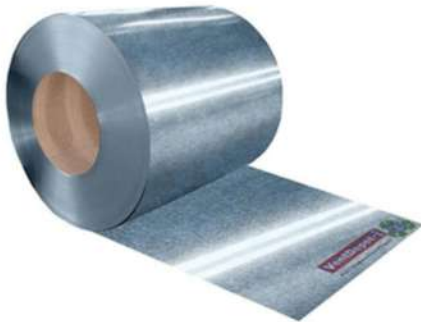

2025

CATÁLOGO

DE PRODUCTOS

Caballete clasico

Moldura malquesina

Goteron moldura malquesina

Canalon pecho paloma

Bajante

Caballete liso

Rollos Zintroalum
Galvanizados Pintados

Lamina acanalada
R101,R86,R72

Lamina Galvateja Cal.26 Roja

Servicio de corte laser

goteron moldura malquesina

COTIZA CON NOSOTROS

☎ (52) 81 1384 2280